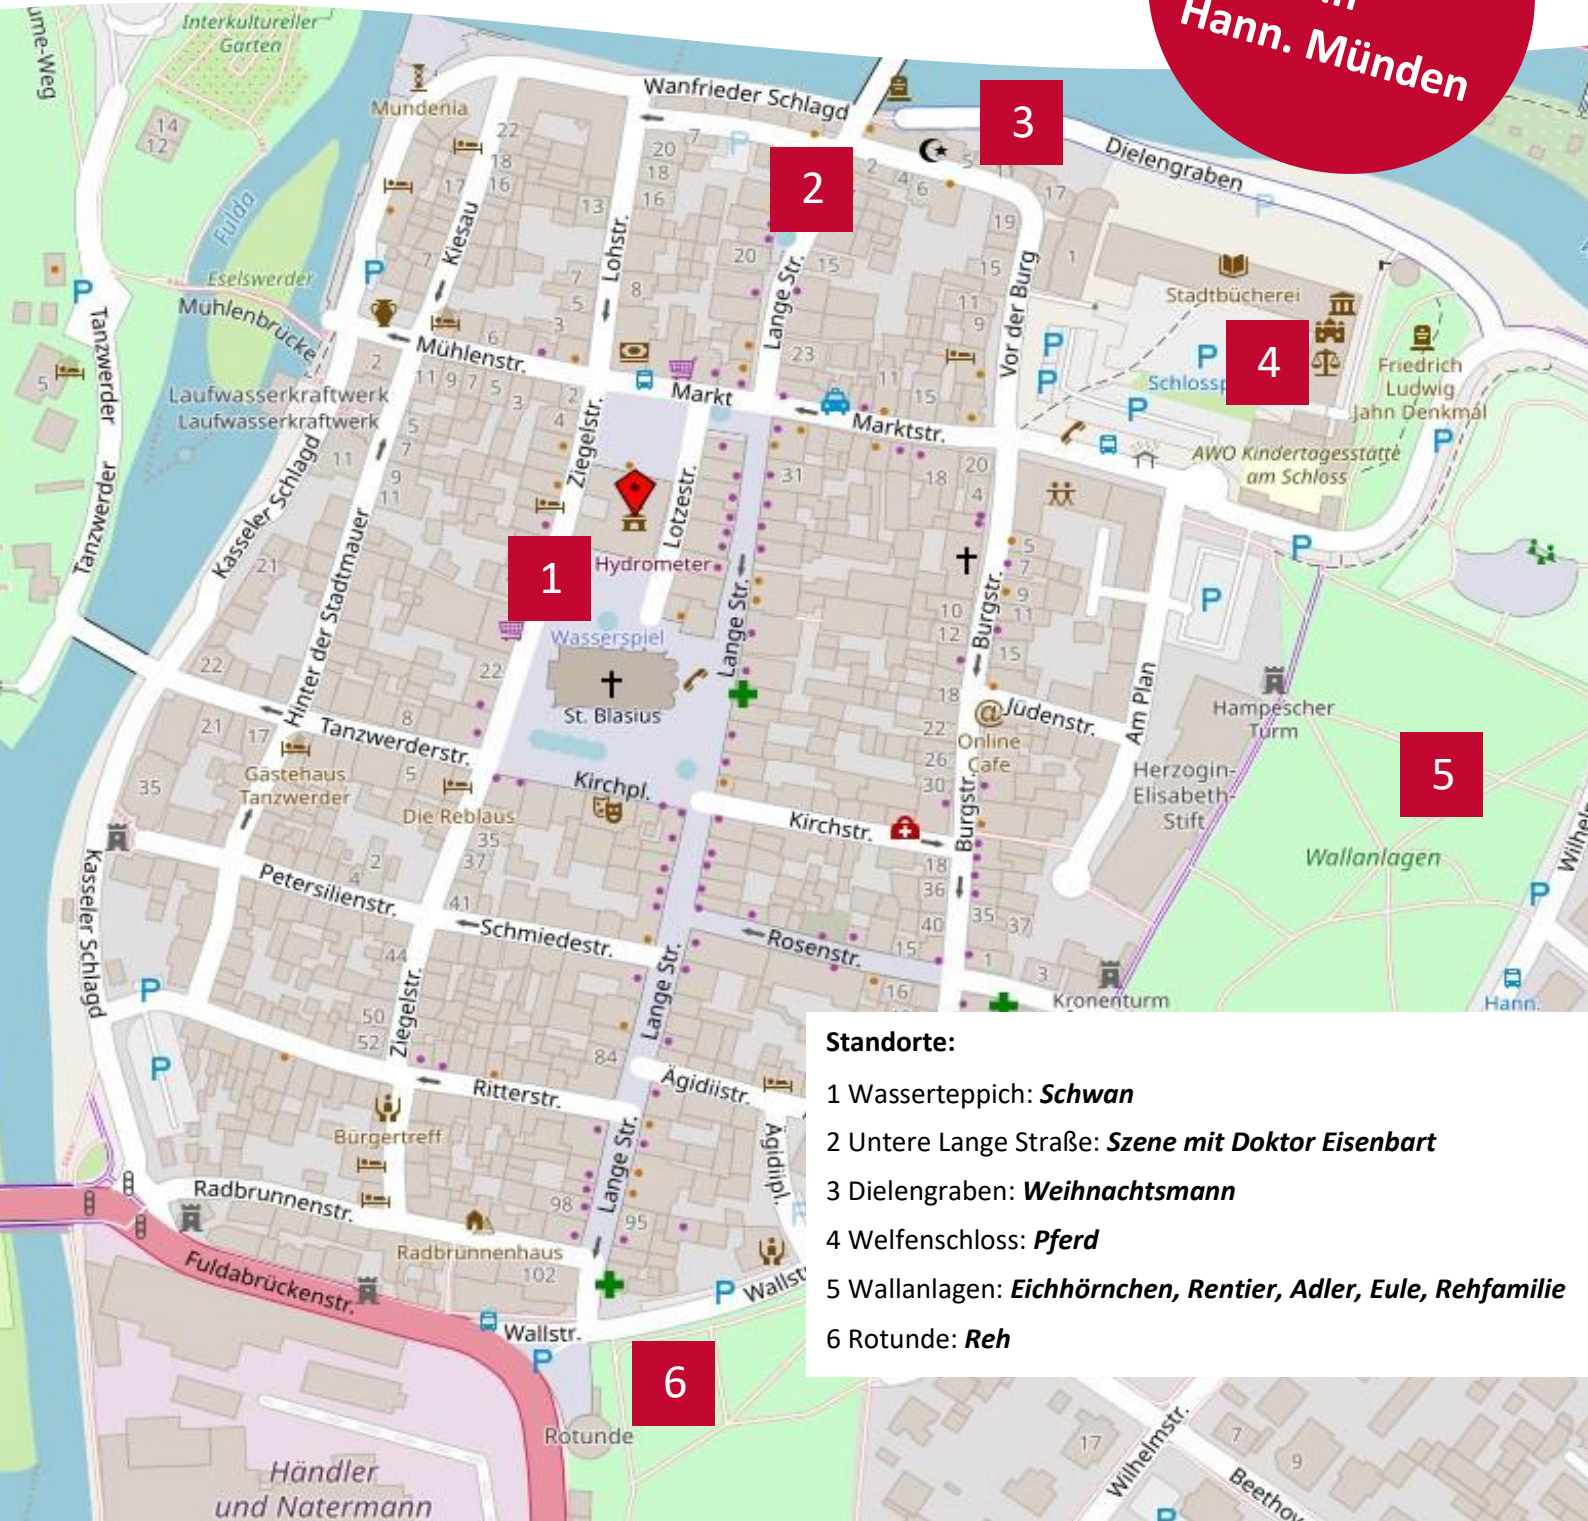

Lichterzauber
in
Hann. Münden

Standorte:

- 1 Wasserteppich: **Schwan**
- 2 Untere Lange Straße: **Szene mit Doktor Eisenbart**
- 3 Dielengraben: **Weihnachtsmann**
- 4 Welfenschloss: **Pferd**
- 5 Wallanlagen: **Eichhörnchen, Rentier, Adler, Eule, Rehfamilie**
- 6 Rotunde: **Reh**